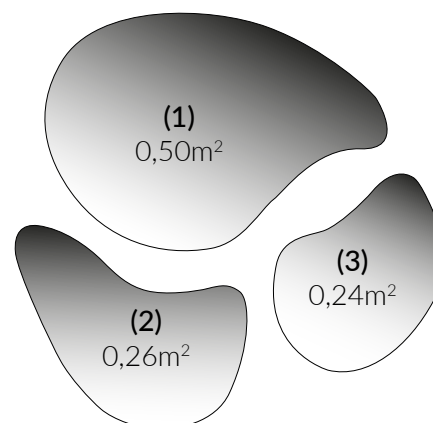

QUIETO

Kit pétales

myo

AVANTAGES ESTHÉTIQUES

Ilôt unicolore de 3 formes géométriques indépendantes
3 tissus - Plus de 60 coloris
Facilement réglable en hauteur

AVANTAGES TECHNIQUES

Performance acoustique certifiée ($\alpha_w = 1$)
Réaction au feu : B-s2-d0 (Twist - Twist Melange)
Absence de rotation du panneau sur lui-même
Adaptation produit sur demande

FIXATIONS	FINITIONS TISSUS			RÉACTION AU FEU
Suspension horizontale	TWIST Trevira CS 100% polyester	TWIST MÉLANGE Trevira CS 100% polyester	HUSH 80% polyester 20% viscose	B-s2-d0 en finitions Twist & Twist mélange
Câbles (hauteur réglable)	18 coloris	17 coloris	28 coloris	

Adaptation produit

En sur-mesure, une finition dans un tissu autre que ceux proposés par myO est possible après validation des caractéristiques techniques et dimensionnelles.

Dimensions & poids moyens

KIT PÉTALES = 3 PANNEAUX ACOUSTIQUES		POIDS MOYEN NET (KG) SANS EMBALLAGE
1	±977*693 mm	1,6
2	±749*525 mm	0,8
3	±642*475 mm	0,6
Surface totale équivalente à ±1 m ² ≈ surface de 3 dalles de plafond standard		3

Épaisseur :
50 mm (±5 mm)

QUIETO

Kit pétales

myo-solutions.com

Acoustique

L'acoustique des produits destinés au plafond est généralement exprimée en α_w . Le coefficient d'absorption α_w (alpha w) permet de caractériser par une valeur unique la performance d'un produit. Il varie entre 0 (produit totalement réfléchissant) et 1 (produit totalement absorbant). Plus α_w est proche de 1, meilleure est son absorption.