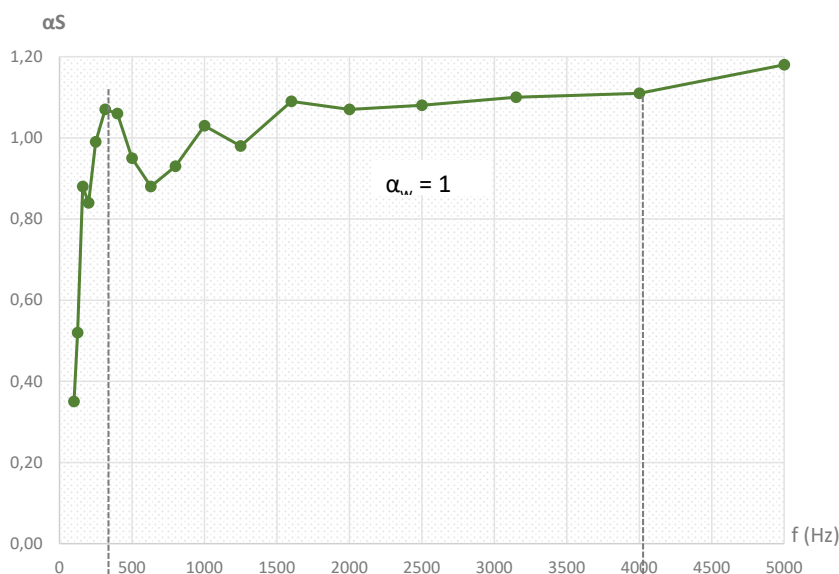

QUIETO

Kit pétales

myo-solutions.com

Acoustique

L'acoustique des produits destinés au plafond est généralement exprimée en α_w . Le coefficient d'absorption α_w (alpha w) permet de caractériser par une valeur unique la performance d'un produit. Il varie entre 0 (produit totalement réfléchissant) et 1 (produit totalement absorbant). Plus α_w est proche de 1, meilleure est son absorption.

f (Hz)	α_s
	Pavé 595x595x50 mm
100	0,35
125	0,52
160	0,88
200	0,84
250	0,99
315	1,07
400	1,06
500	0,95
630	0,88
800	0,93
1000	1,03
1250	0,98
1600	1,09
2000	1,07
2500	1,08
3150	1,10
4000	1,11
5000	1,18

NF EN ISO 354

CSTB
Le futur en construction