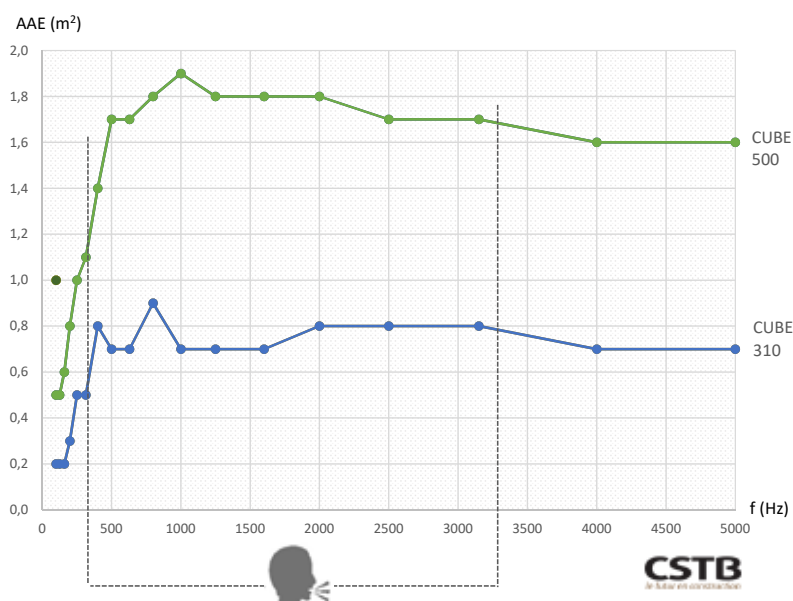

LUGN

Cube acoustique

Le cube acoustique Lugn se compose d'un absorbant acoustique recouvert d'une housse en tissu. Il se suspend par un câble unique au plafond.

FIXATION	FINITIONS TISSUS		
Suspension verticale	Twist Trevira CS 100% polyester	Twist Mélange Trevira CS 100% polyester	HUSH 80% polyester 20% viscose
Câble unique (hauteur réglable)	18 coloris	17 coloris	28 coloris

Adaptation produit

Une finition dans un tissu autre que ceux proposés par myO est possible après validation des caractéristiques techniques et dimensionnelles.

Les kits de fixation peuvent être adaptés en fonction de vos contraintes d'installation.

Acoustique

AAE : L' Aire d'Absorption Equivalente d'un élément A, s'exprime en m². Il caractérise le pouvoir absorbant de l'élément par bande de fréquence : plus la valeur est grande, plus l'élément est absorbant.

f (Hz)	AAE (m²)	
	CUBE	
	310	500
100	0,2	0,5
125	0,2	0,5
160	0,2	0,6
200	0,3	0,8
250	0,5	1,0
315	0,5	1,1
400	0,8	1,4
500	0,7	1,7
630	0,7	1,7
800	0,9	1,8
1000	0,7	1,9
1250	0,7	1,8
1600	0,7	1,8
2000	0,8	1,8
2500	0,8	1,7
3150	0,8	1,7
4000	0,7	1,6
5000	0,7	1,6

NF EN ISO 354