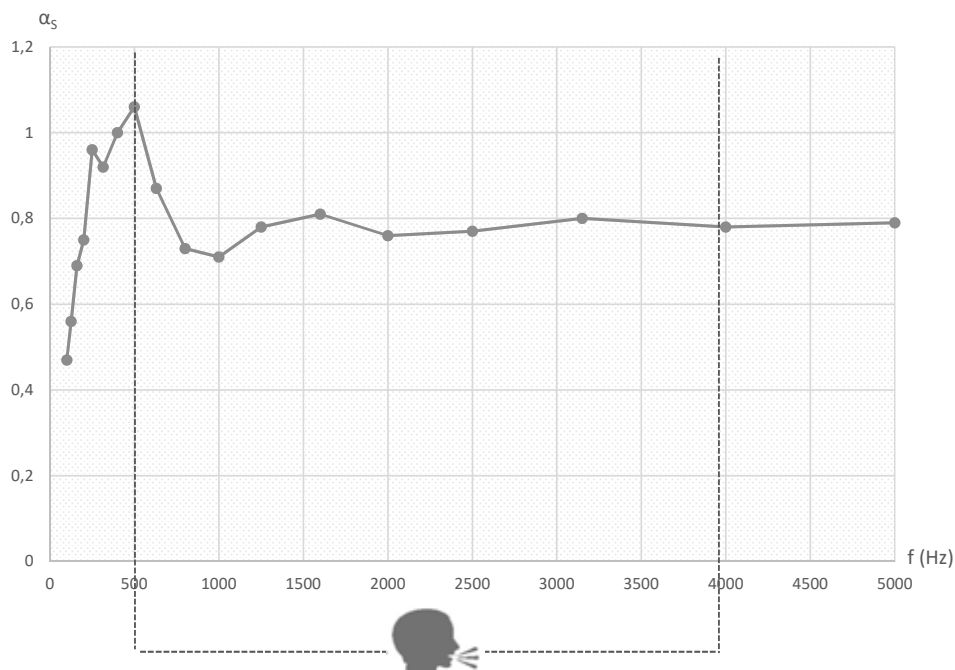

KINÔ

Suspension acoustique

myo-solutions.com

Acoustique

AAE : L' Aire d'Absorption Equivalente d'un élément A, s'exprime en m². Il caractérise le pouvoir absorbant de l'élément par bande de fréquence : plus la valeur est grande, plus l'élément est absorbant.

f (Hz)	α_w PANNEAU 9 mm
100	0,47
125	0,56
160	0,69
200	0,75
250	0,96
315	0,92
400	1,00
500	1,06
630	0,87
800	0,73
1000	0,71
1250	0,78
1600	0,81
2000	0,76
2500	0,77
3150	0,80
4000	0,78
5000	0,79

NF EN ISO 354

Montage

Pour permettre un montage soigné, les produits myO sont livrés avec : une notice de montage + une paire de gants en coton.