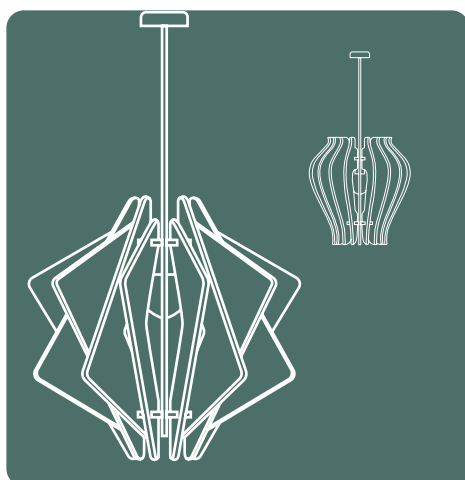

KINÔ

Acoustic suspension

myo

AESTHETIC BENEFITS

Iconic and elegant design
2 elegant and timeless colors
or fabric-covered (28 colours)
3 shapes / 5 variations
Option: lighting

TECHNICAL BENEFITS

Certified acoustic performance:
 $\alpha_w = 0,85$ - Class B - Test report α_w
Easy to install
Transport in flat packs
Easy and simple assembly
Product adaptation on request

MYO_FP-05.2023

5 YEARS
Guarantee

OEKO-TEX®
CONFIDENCE IN TEXTILES
STANDARD 100

Since 2022