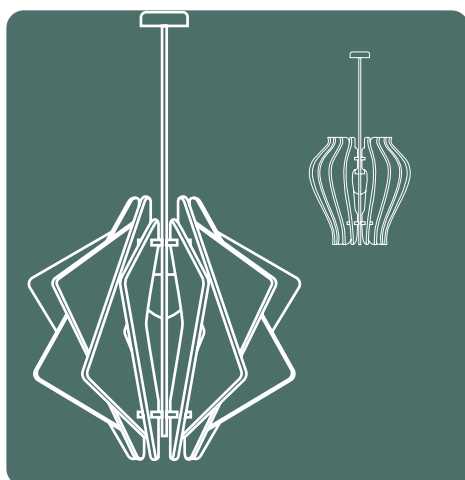

KINÔ

Suspension acoustique

myo

AVANTAGES ESTHÉTIQUES

Design iconique & élégant
2 couleurs chics et intemporelles
ou revêtu tissus (28 coloris)
3 formes / 5 configurations
Option : éclairage

AVANTAGES TECHNIQUES

Performance acoustique certifiée :
 $\alpha_w = 0,85$ - Class B - PV en α_w
Transport à plat
Montage simple & rapide
Adaptation produit sur demande

MYO_FP-05.2023

Garantie
5 ANS

OEKO-TEX®
CONFIDENCE IN TEXTILES
STANDARD 100

Since 2022