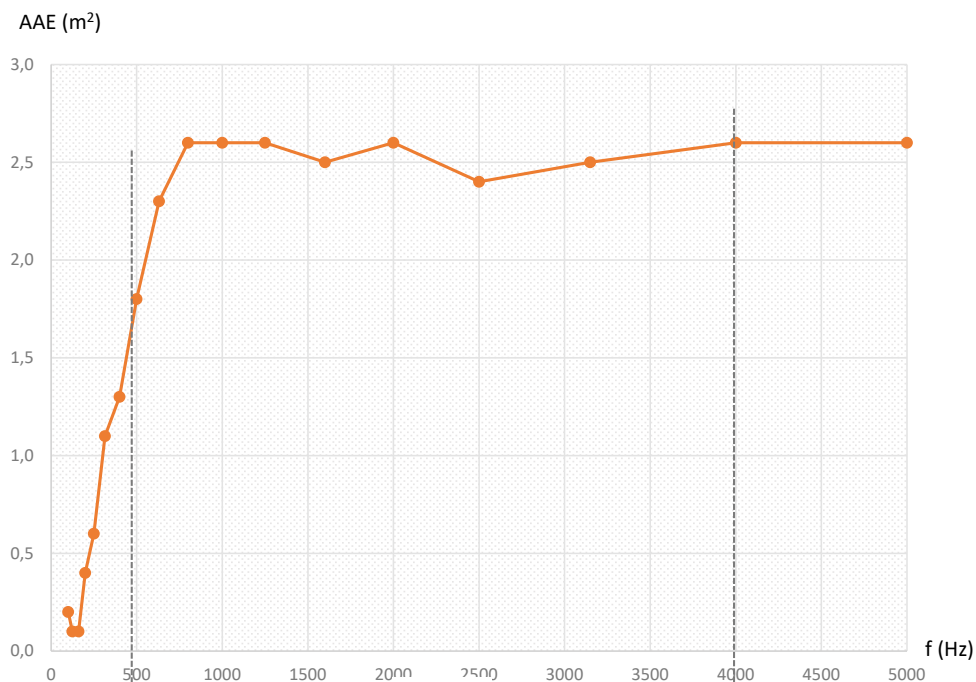

KINÔ

Totem acoustique

myo-solutions.com

Acoustique

AAE : L' Aire d'Absorption Equivalente d'un élément A, s'exprime en m². Il caractérise le pouvoir absorbant de l'élément par bande de fréquence : plus la valeur est grande, plus l'élément est absorbant.

f (Hz)	AAE (m²) Totem KINÔ 1560 mm
100	0,2
125	0,1
160	0,1
200	0,4
250	0,6
315	1,1
400	1,3
500	1,8
630	2,3
800	2,6
1000	2,6
1250	2,6
1600	2,5
2000	2,6
2500	2,4
3150	2,5
4000	2,6
5000	2,6

NF EN ISO 354

GINGER
CEBTP