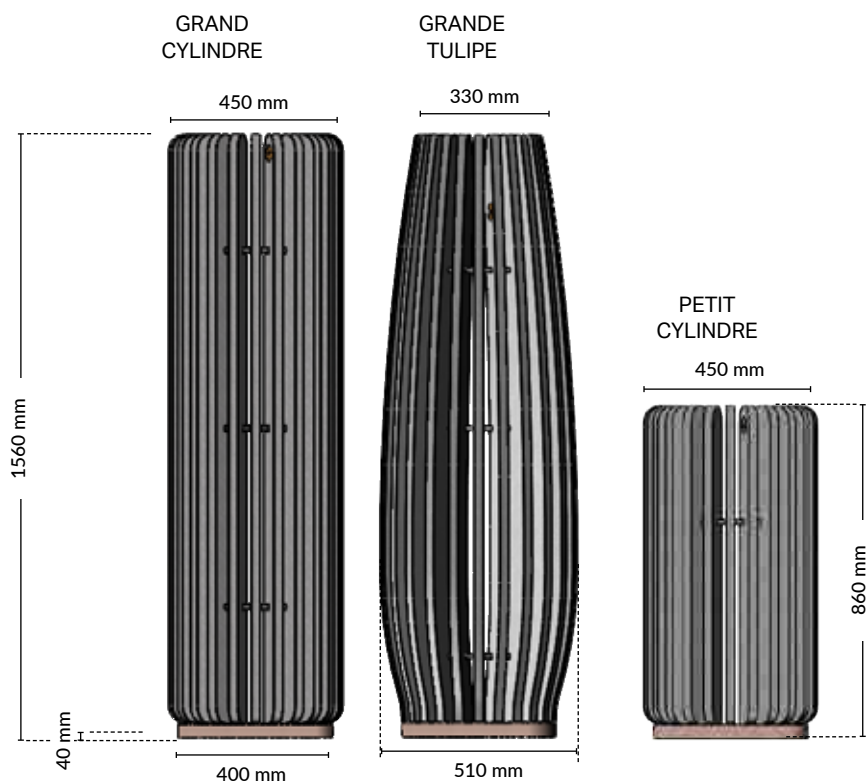

FIXATION	FINITIONS	OPTION
A POSER Socle bois	POLYESTER Epaisseur 24 mm	Eclairage ⁽¹⁾
	2 COLORIS Gris clair chiné (GY04) Gris foncé chiné (GY06)	

Notre PET contient 60% de fibres de polyester recyclé

⁽¹⁾ ECLAIRAGE DIMMABLE

Totem 1560 mm :

Tube polycarbonate opalin Ø 80 mm - hauteur 1400 mm

Classe énergétique E - Led 35W IP20 - 3780 lumens - 4000 kelvins - 20000 heures

Totem 860 mm :

Tube polycarbonate opalin Ø 80 mm - hauteur 700 mm

Classe énergétique E - Led 15W IP20 - 1575 lumens - 3000 kelvins - 20000 heures

Alimentation 230Vac/24Vdc - Plug EU (monde en option)

Dimensions & poids moyens

POIDS MOYEN NET (KG) SANS EMBALLAGE	
GRAND CYLINDRE	17
GRANDE TULIPE	17
PETIT CYLINDRE	10

Totem 1560 mm :

Opaline polycarbonate tube Ø 80 mm - height 1400 mm

Energy class E - Led 35W IP20 - 3780 lumens - 4000 Kelvin - 20,000 hour

Totem 860 mm :

Opaline polycarbonate tube Ø 80 mm - height 700 mm